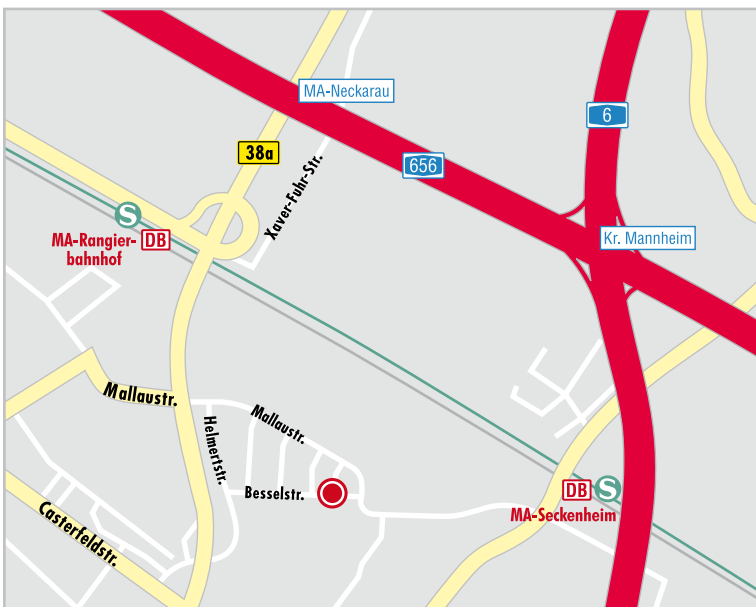

Anfahrtsbeschreibung

Niederlassung Mannheim

NOVENTI | awinta

Niederlassung Mannheim

Besselstraße 25

68219 Mannheim

Telefon +49 (0) 621 8771-00**Telefax** +49 (0) 621 8771-096**E-Mail** info@awinta.de**Internet** www.awinta.de**Anreise mit dem PKW:****Anreise via A6**

- A6 bis Mannheimer Kreuz
- weiter auf A656 Richtung Mannheim (die Ausfahrt kommt direkt nach dem Autobahnkreuz)
- gleich erste Abfahrt Richtung Mannheim-Mallau/Neckarau (B38a)
- B38a 2. Ausfahrt Mannheim-Mallau/Neckarau
- An der Abfahrt links in das Gewerbegebiet Mallau
- dann 1. Straße rechts abbiegen
- nach dem Einkaufscenter »DOMÄNE« biegen Sie nach links ab in die Besselstraße
- die 4. Straße links ist die Hofrat-Wild-Straße