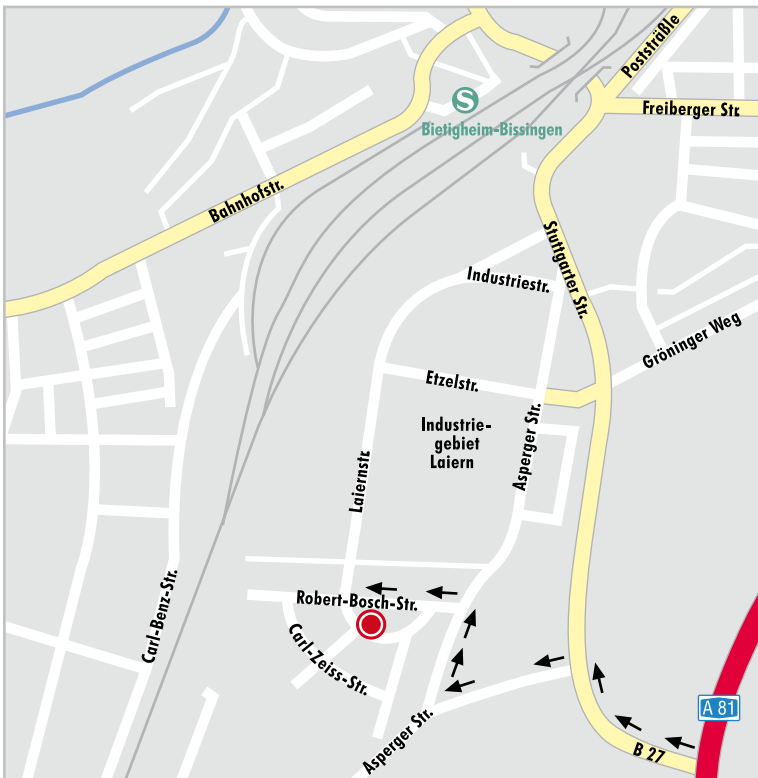

Anreise mit dem PKW:

- A81, Ausfahrt Ludwigsburg-Nord
- B27 Richtung Bietigheim-Bissingen
- Erste Ampel links (vor Porsche-Gebäude),
- Richtung Sachsenheim/Tamm-Laiern
- Erste Straße rechts abbiegen (Laiern I-III)
- Erste Straße links in die Robert-Bosch-Straße
- Blaues Gebäude auf der linken Seite

Achtung: Wenn Sie mit Ihrem Navigationssystem zu uns fahren, geben Sie bitte nicht Bietigheim-Bissingen, sondern Tamm als Ort ein. Die Robert-Bosch-Straße wird unter Bietigheim-Bissingen nicht gefunden.

Anreise mit öffentlichen Verkehrsmitteln:

- Ab Hauptbahnhof Stuttgart S-Bahn S 5, Richtung Bietigheim-Bissingen
- Treppe runter in die Unterführung, dort rechts abbiegen in Richtung Buch
- Straße mit zwei Fußgängerampeln überqueren, Treppe hoch, dort den Parkplatz der Firma VALEO überqueren
- Rechts bleiben, die Industriestraße geht in die Laiernstraße über. Diese bis zum Ende entlang laufen (an den Firmen Hofmeister und Breckle vorbei)
- Am Ende der Laiernstraße kommen Sie in die Robert-Bosch-Straße. Links sehen Sie das blaue Gebäude.

Der Fußweg dauert ca. 15 Minuten.