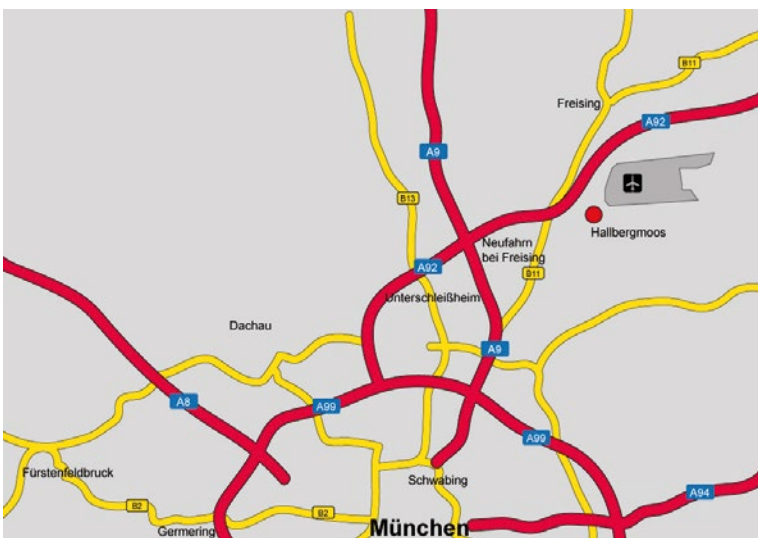

**Anreise mit dem PKW:****Anreise via A92**

- Autobahn A92
- Dreieck Flughafen München rechts halten und den Schildern in Richtung Hallbergmoos/Flughafen München folgen
- erste Ausfahrt Richtung Hallbergmoos
- An der Ampel links in Richtung Hallbergmoos abbiegen
- Am nächsten Kreisverkehr die zweite Ausfahrt in Richtung Gewerbegebiet „Munich Airport Business Park“
- Folgen Sie der Ludwigstraße
- Das Gebäude befindet sich auf der rechten Seite „Helios Gebäude“