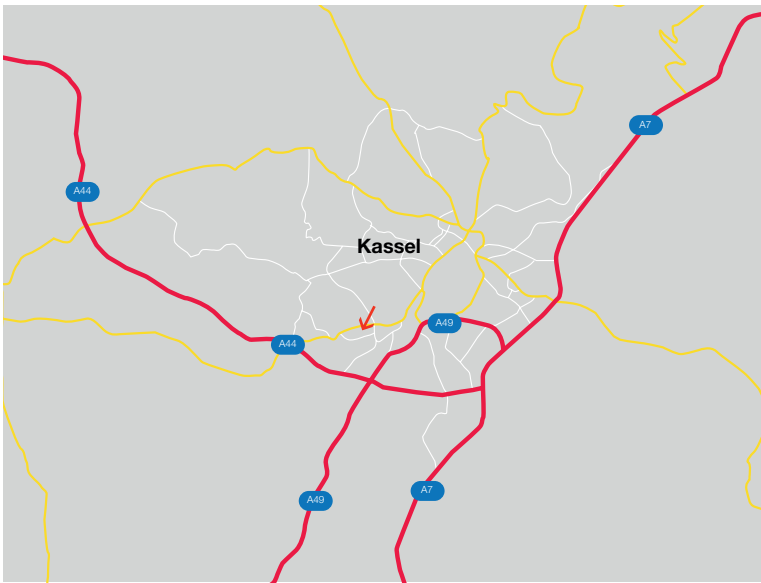

Internet www.awinta.de

Anreise mit dem PKW:

Anreise via A44

- Ausfahrt Kassel-Bad Wilhelmshöhe nehmen und über die Kreuzung gerade aus durchfahren
- Auf Korbacher Straße bleiben und dann rechts in die Brückenhofstraße abbiegen
- Hinter dem Bahnübergang rechts in die Einfahrt einbiegen

Anreise via A7/A49

- Ausfahrt Kassel-Mittel auf A49 nehmen und bis Ausfahrt Kassel-Niederzwehren fahren
- Der Straße bis zur große Kreuzung folgen und links auf die Altenbaunaer Straße abbiegen
- Der Straße geradeaus in die Oberzwehener Str. folgen und links in Korbacher Straße einbiegen
- Links in die Brückenhofstraße einbiegen
- Hinter dem Bahnübergang rechts in die Einfahrt einbiegen

Parkmöglichkeiten gibt es rund um das Haus.