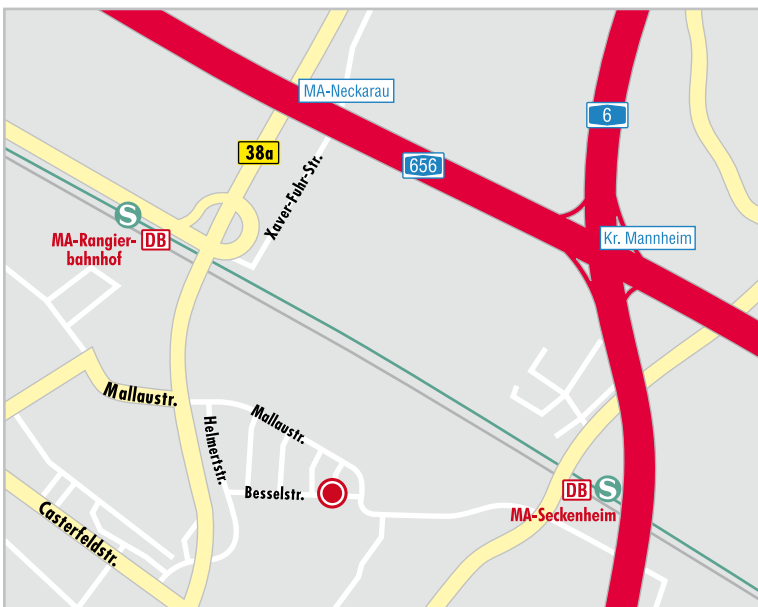

Internet www.awinta.de

Anreise mit dem PKW:

Anreise via A6

- A6 bis Mannheimer Kreuz
- weiter auf A656 Richtung Mannheim (die Ausfahrt kommt direkt nach dem Autobahnkreuz)
- gleich erste Abfahrt Richtung Mannheim-Mallau/Neckarau (B38a)
- B38a 2. Ausfahrt Mannheim-Mallau/Neckarau
- An der Abfahrt links in das Gewerbegebiet Mallau
- dann 1. Straße rechts abbiegen
- nach dem Einkaufscenter »DOMÄNE« biegen Sie nach links ab in die Besselstraße
- die 4. Straße links ist die Hofrat-Wild-Straße