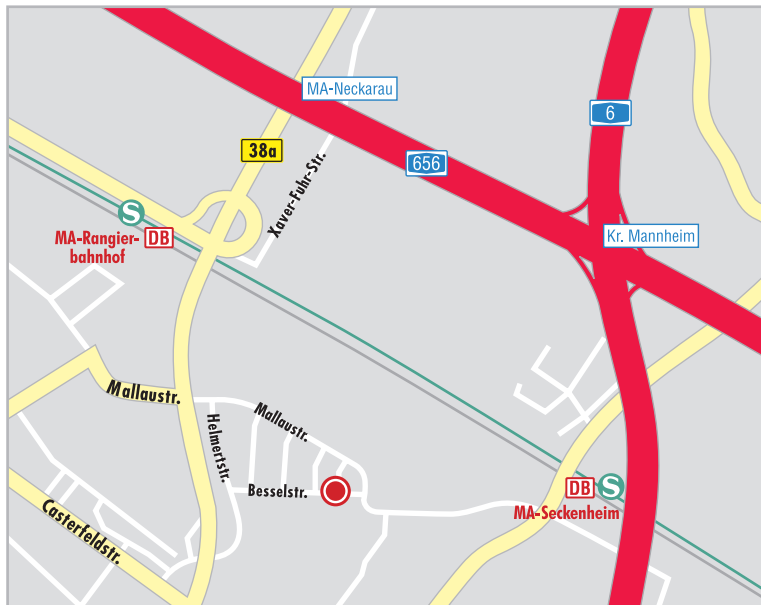

# Anfahrtsplan Niederlassung Mannheim

Besselstraße 25  
68219 Mannheim

**Telefon:** (06 21) 87 71 51 1

**Telefax:** (06 21) 87 71 09 6

## Anreise mit dem PKW:

- A6 bis Mannheimer Kreuz
- weiter auf A656 Richtung Mannheim (die Ausfahrt kommt direkt nach dem Autobahnkreuz)
- gleich erste Abfahrt Richtung **Mannheim-Mallau/Neckarau (B38a)**
- B38a 2. Ausfahrt Mannheim-Mallau/Neckarau
- An der Abfahrt links in das **Gewerbegebiet Mallau**
- dann 1. Straße rechts abbiegen
- nach dem Einkaufscenter »DOMÄNE« biegen Sie nach links ab in die **Besselstraße**
- die 4. Straße links ist die **Hofrat-Wild-Straße**
- hier finden Sie unsere Geschäftsstelle