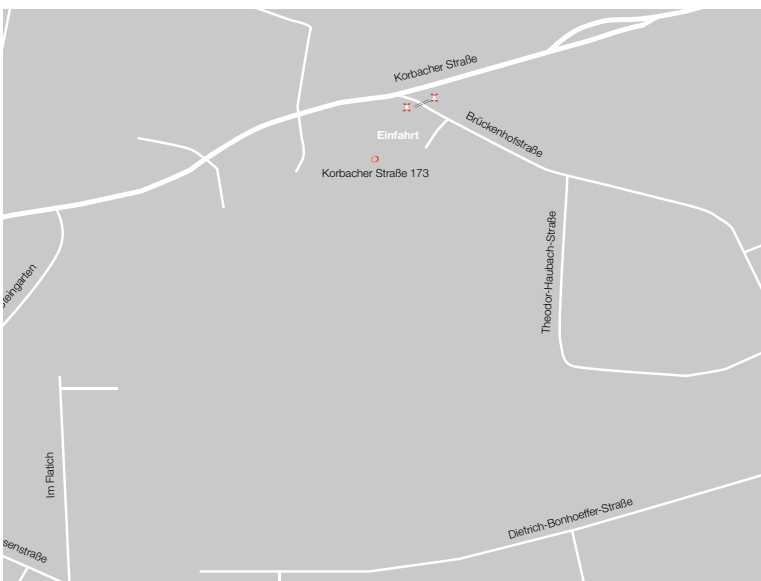

Internet www.awinta.de

Anreise mit dem PKW:

Anreise via A44

- Ausfahrt Kassel-Bad Wilhelmshöhe nehmen und über die Kreuzung gerade aus durchfahren
- Auf Korbacher Straße bleiben und dann rechts in die Brückenhofstraße abbiegen
- Hinter dem Bahnübergang rechts in die Einfahrt einbiegen

Anreise via A7/A49

- Ausfahrt Kassel-Mittel auf A49 nehmen und bis Ausfahrt Kassel-Niederzwehren fahren
- Der Straße bis zur große Kreuzung folgen und links auf die Altenbaunaer Straße abbiegen
- Der Straße geradeaus in die Oberzwehrener Str. folgen und links in Korbacher Straße einbiegen
- Links in die Brückenhofstraße einbiegen
- Hinter dem Bahnübergang rechts in die Einfahrt einbiegen

Parkmöglichkeiten gibt es rund um das Haus.