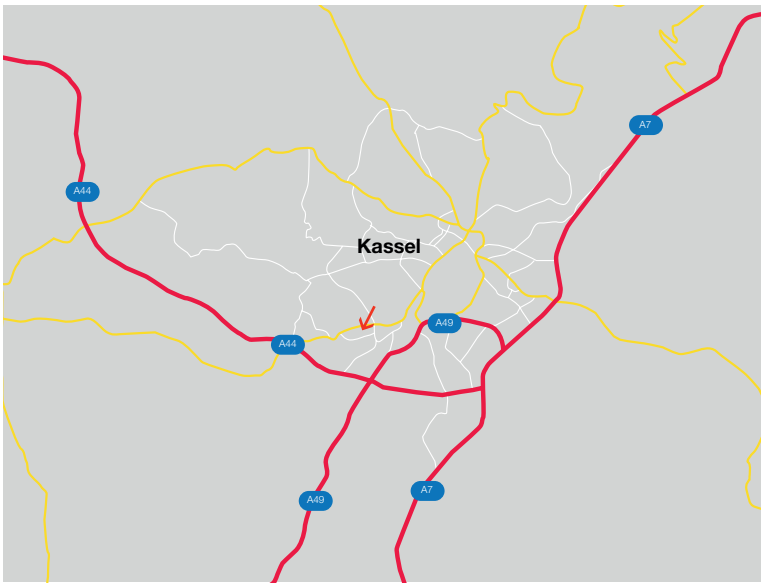

Internet www.awinta.de

Anreise mit dem PKW:

Anreise via A44

- Ausfahrt Kassel-Bad Wilhelmshöhe nehmen und über die Kreuzung gerade aus durchfahren
- Auf Korbacher Straße bleiben und dann rechts in die Brückenhofstraße abbiegen
- Hinter dem Bahnübergang rechts in die Einfahrt einbiegen

Anreise via A7/A49

- Ausfahrt Kassel-Mittel auf A49 nehmen und bis Ausfahrt Kassel-Niederzwehren fahren
- Der Straße bis zur große Kreuzung folgen und links auf die Altenbaunaer Straße abbiegen
- Der Straße geradeaus in die Oberzwehrener Str. folgen und links in Korbacher Straße einbiegen
- Links in die Brückenhofstraße einbiegen
- Hinter dem Bahnübergang rechts in die Einfahrt einbiegen

Parkmöglichkeiten gibt es rund um das Haus.