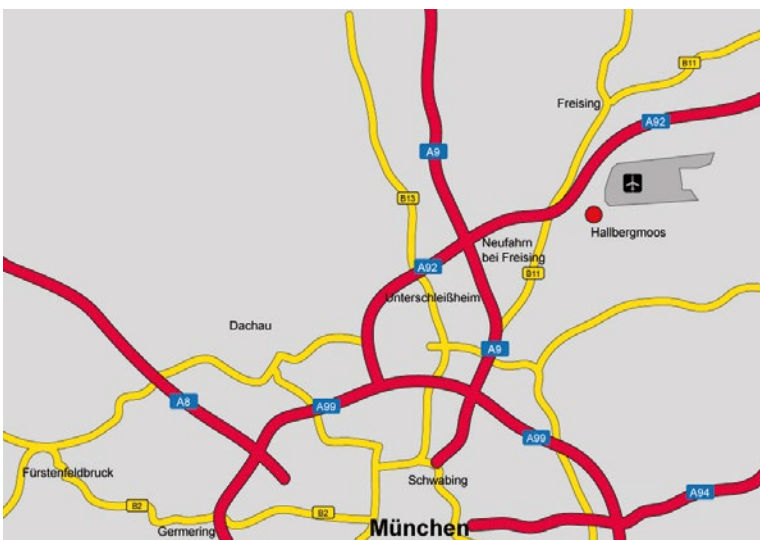

## Anfahrtsbeschreibung Geschäftsstelle München

### Anreise mit dem PKW:

#### Anreise via A92

- Autobahn A92
- Dreieck Flughafen München rechts halten und den Schildern in Richtung Hallbergmoos/Flughafen München folgen
- erste Ausfahrt Richtung Hallbergmoos
- An der Ampel links in Richtung Hallbergmoos abbiegen
- Am nächsten Kreisverkehr die zweite Ausfahrt in Richtung Gewerbegebiet „Munich Airport Business Park“
- Folgen Sie der Ludwigstraße
- Das Gebäude befindet sich auf der rechten Seite „Helios Gebäude“