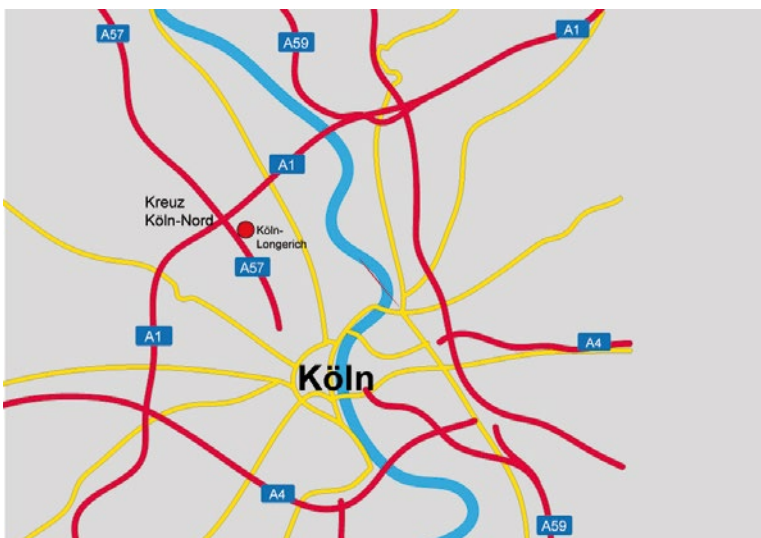

## Anfahrtsbeschreibung Geschäftsstelle Köln

#### Anreise via A57

- Aus Köln auf der A57 kommend bis zum Kreuz-Köln-Nord fahren
- Am Kreuz Köln-Nord rechts halten und den Schildern A1 Richtung Koblenz/ Dortmund/K-Longerich folgen
- Rechts halten in Richtung K-Longerich
- An Kreuzung rechts auf Militärtring in richtung K-Longerich
- Nächste Kreuzung rechts auf den Lindweilerweg
- Am Kreisverkehr die zweite Ausfahrt auf die Robert-Perthel-Straße
- Das Gebäude befindet sich auf der rechten Seite

#### Anreise via A1

- Von Leverkusen kommend Richtung Koblenz/Aachen der A1 folgen
- Am Kreuz-Köln-Nord auf die A57 Richtung Köln-Zentrum
- Beschilderung in Richtung K-Longerich/K-Butzweilerhof folgen
- An Kreuzung rechts auf Militärtring in richtung K-Longerich
- Zweite Kreuzung rechts auf den Lindweilerweg
- Am Kreisverkehr die zweite Ausfahrt auf die Robert-Perthel-Straße
- Das Gebäude befindet sich auf der rechten Seite