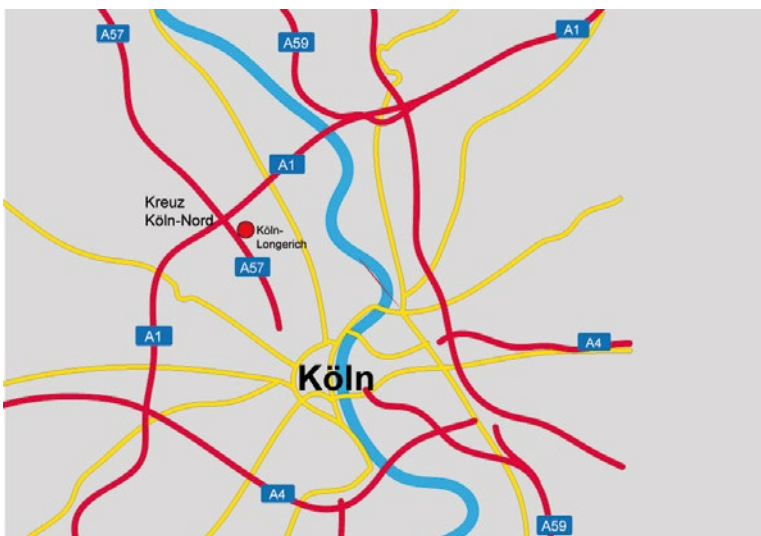

Anreise mit dem PKW:

Anreise via A57

- Aus Köln auf der A57 kommend bis zum Kreuz-Köln-Nord fahren
- Am Kreuz Köln-Nord rechts halten und den Schildern A1 Richtung Koblenz/ Dortmund/K-Longerich folgen
- Rechts halten in Richtung K-Longerich
- An Kreuzung rechts auf Militärring in richtung K-Longerich
- Nächste Kreuzung rechts auf den Lindweilerweg
- Am Kreisverkehr die zweite Ausfahrt auf die Robert-Perthel-Straße
- Das Gebäude befindet sich auf der rechten Seite

Anreise via A1

- Von Leverkusen kommend Richtung Koblenz/Aachen der A1 folgen
- Am Kreuz-Köln-Nord auf die A57 Richtung Köln-Zentrum
- Beschilderung in Richtung K-Longerich/K-Butzweilerhof folgen
- An Kreuzung rechts auf Militärring in richtung K-Longerich
- Zweite Kreuzung rechts auf den Lindweilerweg
- Am Kreisverkehr die zweite Ausfahrt auf die Robert-Perthel-Straße
- Das Gebäude befindet sich auf der rechten Seite