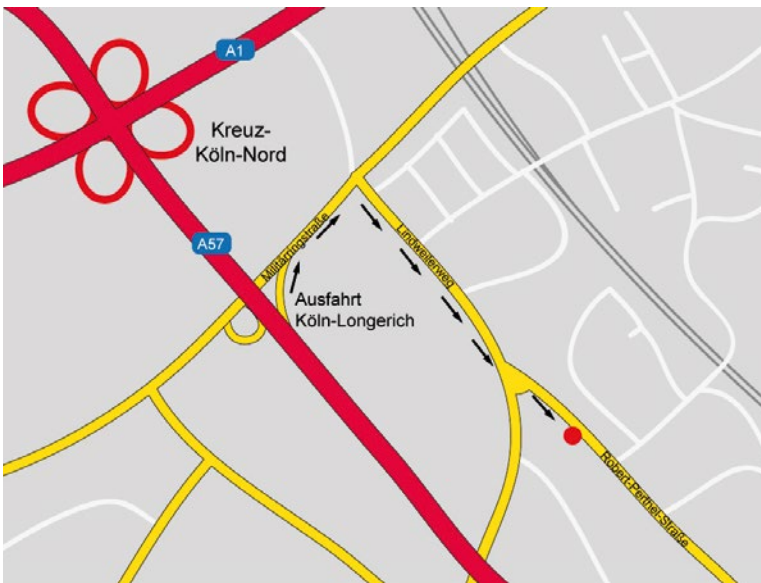

## Anfahrtsbeschreibung Geschäftsstelle Köln

### Anreise mit dem PKW:

#### Anreise via A57

- Aus Köln auf der A57 kommend bis zum Kreuz-Köln-Nord fahren
- Am Kreuz Köln-Nord rechts halten und den Schildern A1 Richtung Koblenz/ Dortmund/K-Longerich folgen
- Rechts halten in Richtung K-Longerich
- An Kreuzung rechts auf Militärtring in richtung K-Longerich
- Nächste Kreuzung rechts auf den Lindweilerweg
- Am Kreisverkehr die zweite Ausfahrt auf die Robert-Perthel-Straße
- Das Gebäude befindet sich auf der rechten Seite

#### Anreise via A1

- Von Leverkusen kommend Richtung Koblenz/Aachen der A1 folgen
- Am Kreuz-Köln-Nord auf die A57 Richtung Köln-Zentrum
- Beschilderung in Richtung K-Longerich/K-Butzweilerhof folgen
- An Kreuzung rechts auf Militärtring in richtung K-Longerich
- Zweite Kreuzung rechts auf den Lindweilerweg
- Am Kreisverkehr die zweite Ausfahrt auf die Robert-Perthel-Straße
- Das Gebäude befindet sich auf der rechten Seite