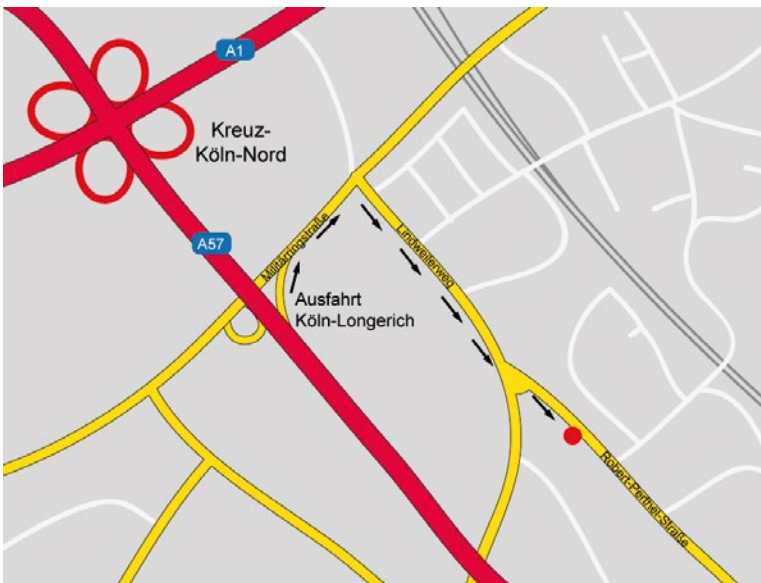

Anreise mit dem PKW:

Anreise via A57

- Aus Köln auf der A57 kommend bis zum Kreuz-Köln-Nord fahren
- Am Kreuz Köln-Nord rechts halten und den Schildern A1 Richtung Koblenz/ Dortmund/K-Longerich folgen
- Rechts halten in Richtung K-Longerich
- An Kreuzung rechts auf Militärring in richtung K-Longerich
- Nächste Kreuzung rechts auf den Lindweilerweg
- Am Kreisverkehr die zweite Ausfahrt auf die Robert-Perthel-Straße
- Das Gebäude befindet sich auf der rechten Seite

Anreise via A1

- Von Leverkusen kommend Richtung Koblenz/Aachen der A1 folgen
- Am Kreuz-Köln-Nord auf die A57 Richtung Köln-Zentrum
- Beschilderung in Richtung K-Longerich/K-Butzweilerhof folgen
- An Kreuzung rechts auf Militärring in richtung K-Longerich
- Zweite Kreuzung rechts auf den Lindweilerweg
- Am Kreisverkehr die zweite Ausfahrt auf die Robert-Perthel-Straße
- Das Gebäude befindet sich auf der rechten Seite