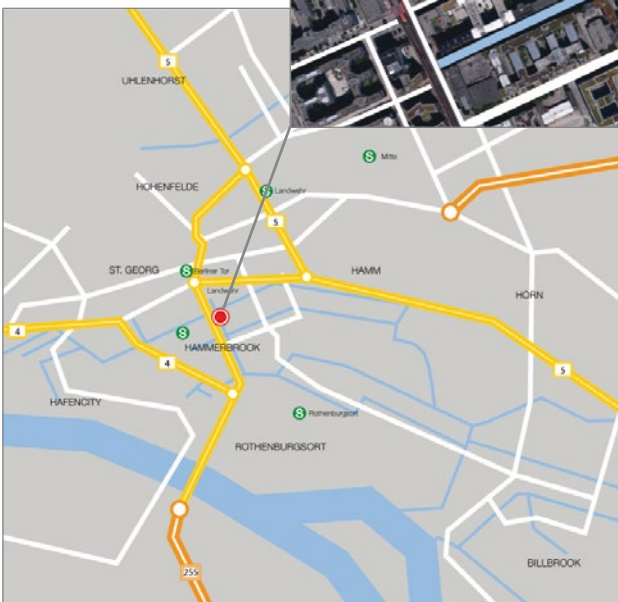

## Anfahrtsbeschreibung Geschäftsstelle Hamburg

Die awinta Geschäftsstelle Hamburg liegt im Stadtteil Hammerbrook mit der Rückseite direkt am Kanal.

#### Aus Richtung Kiel:

- Autobahn A7 Richtung Hamburg
- Am Autobahnkreuz Horster Dreieck auf A1 Richtung Lübeck/Berlin/Hamburg
- weiter auf A255 und der Beschilderung für HH-Centrum folgen

#### Aus Richtung Lübeck/Berlin:

- Autobahn A1/A24 Richtung Hamburg
- Am Autobahnkreuz Hamburg-Ost auf A24 Richtung Hamburg-Jenfeld