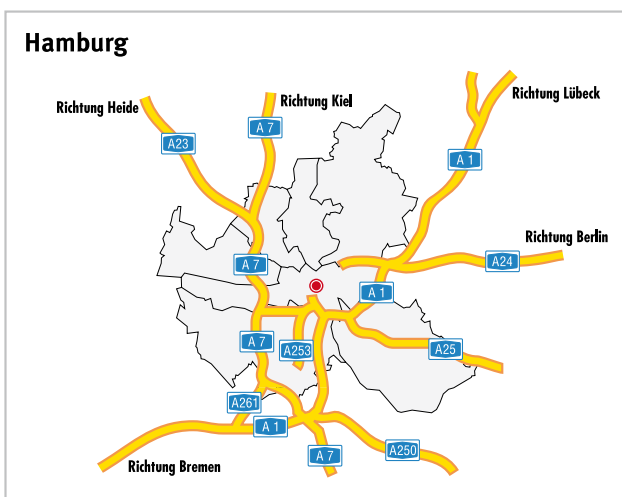

Anfahrtsbeschreibung Geschäftsstelle Hamburg

awinta GmbH

Geschäftsstelle Hamburg
Heidenkampsweg 77
20097 Hamburg

Telefon +49 (0) 40 3807243-40
Telefax +49 (0) 40 3807243-55
E-Mail info@awinta.de
Internet www.awinta.de

Die awinta Geschäftsstelle Hamburg liegt im Stadtteil Hammerbrook mit der Rückseite direkt am Kanal.

Anreise mit öffentl. Verkehrsmitteln:

Mit U-Bahn oder S-Bahn bis „Berliner Tor“

- Weiter mit dem Bus 154 - Haltestelle Wendenstraße
- Die Geschäftsstelle liegt schräg gegenüber

Mit S-Bahn bis „Hamburg-Hammerbrook“

- Weiter zu Fuß - Gehzeit ca. 6 min
- Von der S-Bahn-Haltestelle in die Wendenstraße abbiegen und ca. 350m geradeaus bis Heidenkampsweg
- Die Geschäftsstelle befindet sich auf der gegenüberliegenden Straßenseite

Aufgrund der schwierigen Parkplatz-situation um die Geschäftsstelle herum wird die Anreise mit den öffentlichen Verkehrsmitteln empfohlen!

Anreise mit dem PKW:

Aus Richtung Süden kommend liegt die Geschäftsstelle auf der rechten Seite zwischen Süderstraße und Wendenstraße.

Aus Richtung Bremen:

- Autobahn A1 Richtung Hamburg
- weiter auf A255 und der Beschilderung für HH-Centrum folgen

Aus Richtung Kiel:

- Autobahn A7 Richtung Hamburg
- Am Autobahnkreuz Horster Dreieck auf A1 Richtung Lübeck/Berlin/Hamburg
- weiter auf A255 und der Beschilderung für HH-Centrum folgen

Aus Richtung Lübeck/Berlin:

- Autobahn A1/A24 Richtung Hamburg
- Am Autobahnkreuz Hamburg-Ost auf A24 Richtung Hamburg-Jenfeld