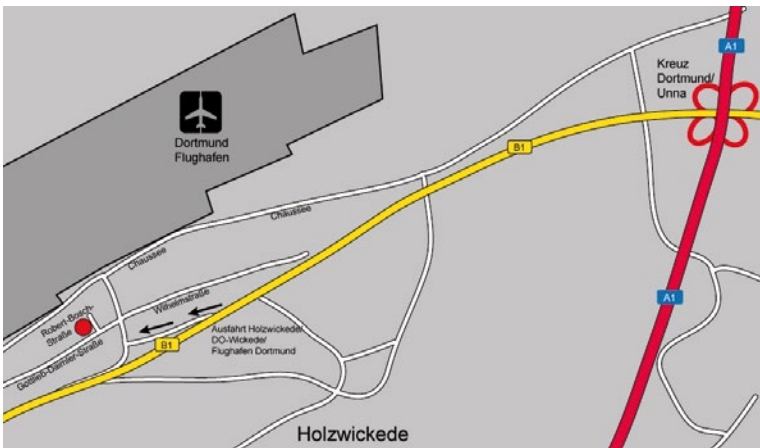

Anfahrtsbeschreibung Geschäftsstelle Dortmund

awinta GmbH

Geschäftsstelle Dortmund
Robert-Bosch-Straße 1
59439 Holzwickede

Telefon +49 (0) 2301 945 40-48

Telefax +49 (0) 2301 945 40-49

E-Mail info@awinta.de

Internet www.awinta.de

Anreise mit dem PKW:

Anreise via A1

- A1 bis Autobahn-Kreuz Dortmund/Unna
- Am Kreuz rechts halten und den Schildern B1 in Richtung Dortmund/Flughafen folgen
- Ausfahrt Richtung Holzwickede/DO-Wickede/Flughafen Dortmund
- Rechts abbiegen auf Nordstraße
- 1. Abzweigung links nehmen, um auf Gottlieb-Daimler-Straße zu wechseln
- 1. Abzweigung rechts nehmen, um auf Robert-Bosch-Straße zu wechseln
- Das Gebäude befindet sich auf der linken Seite.