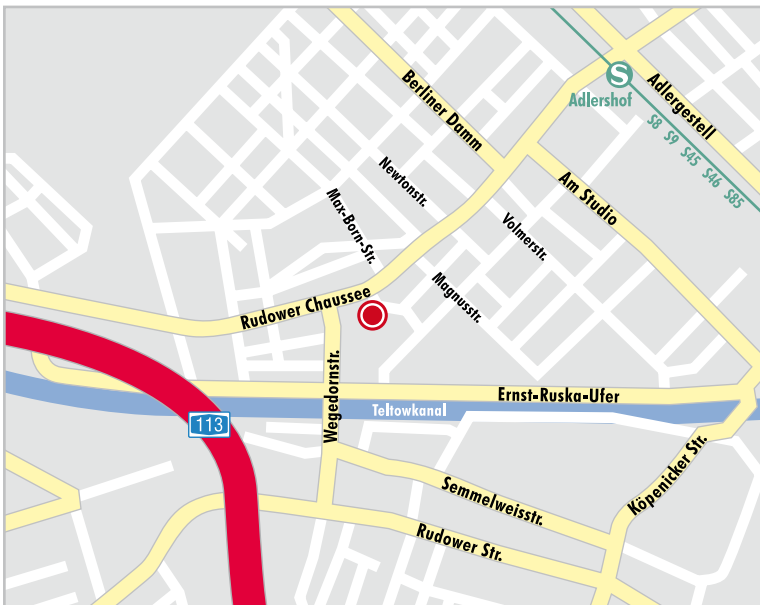

Anfahrtsbeschreibung Geschäftsstelle Berlin

awinta GmbH

Geschäftsstelle Berlin
 Rudower Chaussee 29 (Gebäude A2 / 4. OG)
 12489 Berlin

Telefon +49 (0) 30 639268-30

Telefax +49 (0) 30 639268-37

E-Mail info@awinta.de

Internet www.awinta.de

Anreise mit dem PKW:

vom Berliner Ring:

- am Schönfelder Kreuz auf die A113 in Richtung Flughafen Schönefeld einbiegen
- Ausfahrt Dreieck Treptow (Bundesstraße 96a) Richtung Zentrum fahren
- am S-Bahnhof Adlershof links in die Rudower Chaussee abbiegen

von der Stadtautobahn:

- Stadtautobahn Richtung Süden (Flughafen Schönefeld)
- Ausfahrt Adlershof in Richtung Wissenschafts und Technologiestandort Adlershof

Anreise mit öffentlichen Verkehrsmitteln:

vom Ostbahnhof/Zoologischer Garten/ Hauptbahnhof:

- S-Bahn-Linie 9 Richtung Schönefeld bis Adlershof
- Bus 164 U Rudow / 162 Flughafen Schönefeld bis Rudower Chaussee/ Wegedornstr.

vom Bahnhof Südkreuz:

- S-Bahn-Linie 45 Richtung Schönefeld bis Adlershof
- Bus 164 U Rudow / 162 Flughafen Schönefeld bis Rudower Chaussee/ Wegedornstr.