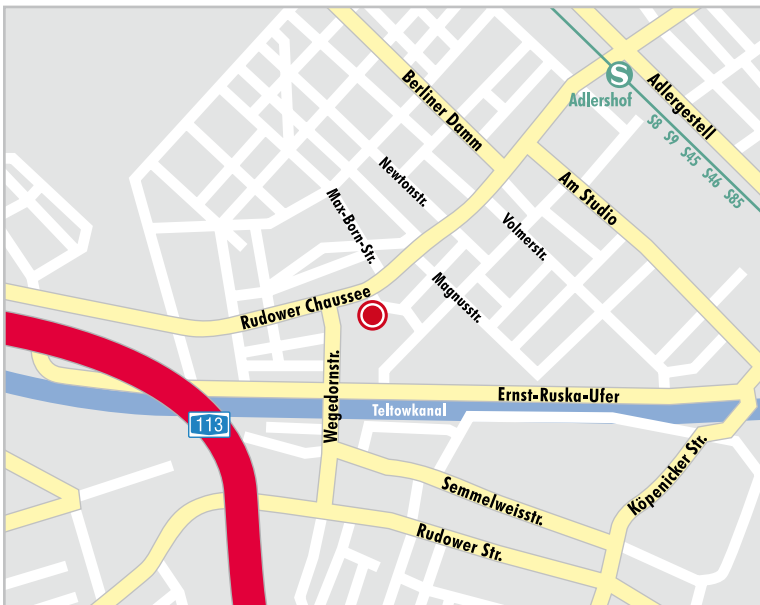

Anfahrtsbeschreibung Geschäftsstelle Berlin

awinta GmbH

Geschäftsstelle Berlin

Rudower Chaussee 29 (Gebäude A2 / 4. OG)

12489 Berlin

Telefon +49 (0) 30 639268-30

Telefax +49 (0) 30 639268-37

E-Mail info@awinta.de

Internet www.awinta.de

Anreise mit dem PKW:

vom Berliner Ring:

- am Schönfelder Kreuz auf die A113 in Richtung Flughafen Schönefeld einbiegen
- Ausfahrt Dreieck Treptow (Bundesstraße 96a) Richtung Zentrum fahren
- am S-Bahnhof Adlershof links in die Rudower Chaussee abbiegen

von der Stadtautobahn:

- Stadtautobahn Richtung Süden (Flughafen Schönefeld)
- Ausfahrt Adlershof in Richtung Wissenschafts und Technologiestandort Adlershof

Anreise mit öffentlichen Verkehrsmitteln:

vom Ostbahnhof/Zoologischer Garten/ Hauptbahnhof:

- S-Bahn-Linie 9 Richtung Schönefeld bis Adlershof
- Bus 164 U Rudow / 162 Flughafen Schönefeld bis Rudower Chaussee/ Wegedornstr.

vom Bahnhof Südkreuz:

- S-Bahn-Linie 45 Richtung Schönefeld bis Adlershof
- Bus 164 U Rudow / 162 Flughafen Schönefeld bis Rudower Chaussee/ Wegedornstr.